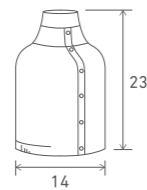

くらしをつつむ
ガラスのフラワーベース
涼やか透かし編み

再生ガラスで作られたフラワーベースを、透かし編みで涼しく包みました。外から見ても水の量を見ることができます。また、LEDライトを入れてインテリアとしてもお使いください。ニット部分は、洗えて衛生的です。花瓶とカバーのセット販売です。(LEDライトは付属しません)

ガラスのフラワーベース 涼やか透かし編み ¥9,185(税込) FU-05-23001-00
綿50% ポリエステル44% ナイロン6% MADE IN JAPAN